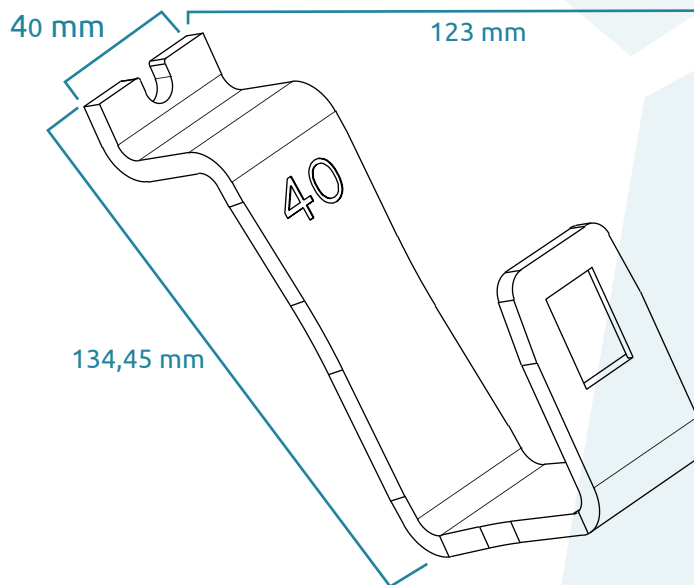

Produktbild
Product picture

Haken W40

Hook W40

Artikelnummer: 105002002

Dachhaken zum Einsetzen in das Sockelprofil

System assembly system

Delta

Komponententyp type of component

Dachhaken roof hook

Materialien materials

Stahl steel

Gewicht Einzelteil unit weight

486 [g]

 **Haken W40**

Hook W40

Artikelnummer: 105002002

Dachhaken zum Einsetzen in das Sockelprofil

System	assembly system	Delta	
Komponententyp	type of component	Dachhaken	roof hook
Materialien	materials	Stahl	steel
Gewicht Einzelteil	unit weight	496	[g]
<i>Weitere Informationen</i>			
Karton/Box-Maße	box dimensions	49x 29x 12	[cm]
Gebindegröße	units per box	30	[stk]
Gewicht je Karton (brutto)	weight per box (gross)	15,3	[kg]
Kartons/Boxen je Palette	boxes per pallet	32	[stk]
Paletten-Maße	pallet size	120 x 120 x 60	[cm]
Gewicht je Palette (brutto)	weight per pallet (gross)	503	[kg]