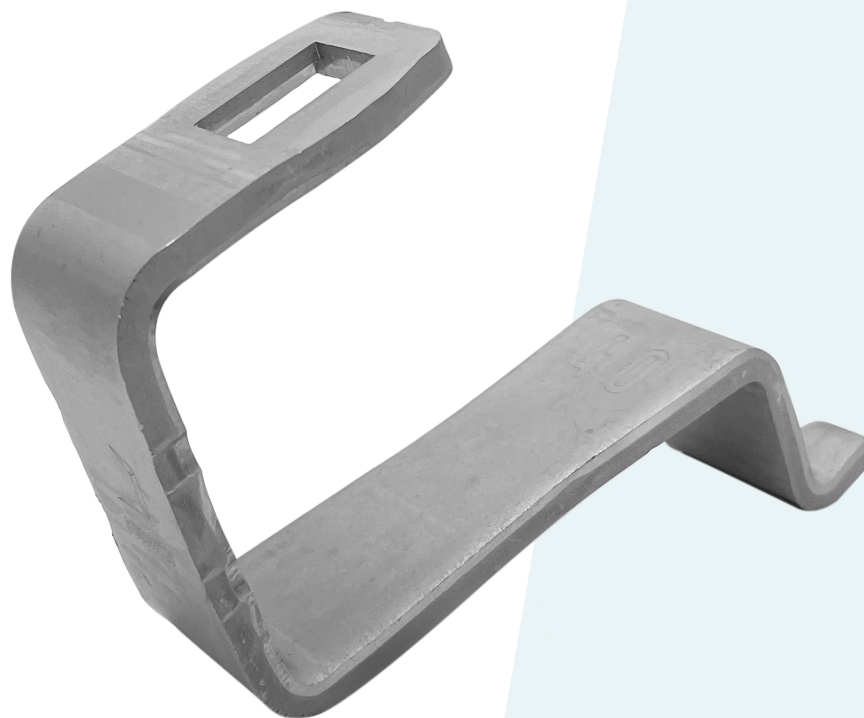

Produktbild
Product picture

Haken W40

Hook W40

Artikelnummer: 105002002

Dachhaken zum Einsetzen in das Sockelprofil

System assembly system

Delta

Komponententyp type of component

Dachhaken roof hook

Materialien materials

Stahl steel

Gewicht Einzelteil unit weight

486 [g]

 **Haken W40**

Hook W40

Artikelnummer: 105002002

Dachhaken zum Einsetzen in das Sockelprofil

System	assembly system	Delta	
Komponententyp	type of component	Dachhaken	roof hook
Materialien	materials	Stahl	steel
Gewicht Einzelteil	unit weight	496	[g]
<i>Weitere Informationen</i>			
Karton/Box-Maße	box dimensions	49x 29x 12	[cm]
Gebindegröße	units per box	30	[stk]
Gewicht je Karton (brutto)	weight per box (gross)	15,3	[kg]
Kartons/Boxen je Palette	boxes per pallet	32	[stk]
Paletten-Maße	pallet size	120 x 120 x 60	[cm]
Gewicht je Palette (brutto)	weight per pallet (gross)	503	[kg]