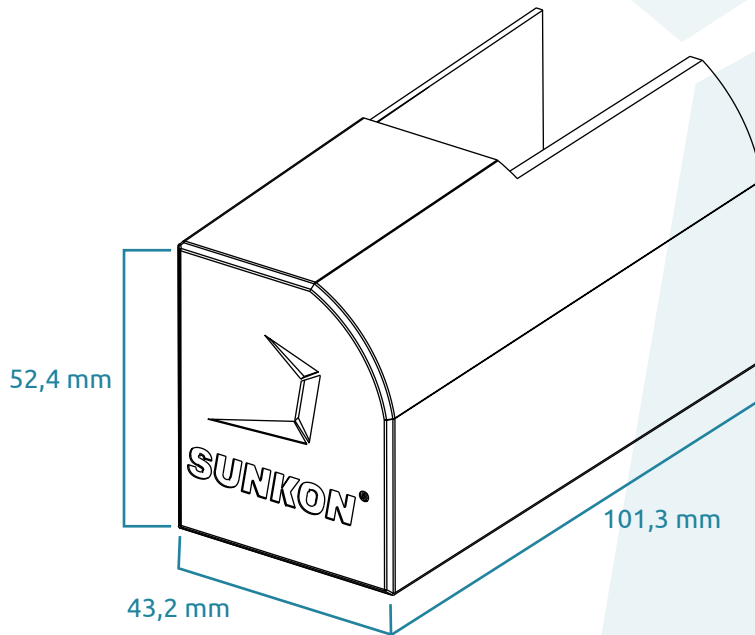

# BP3 Endkappe rechts

BP3 cap right

Artikelnummer: 105009004 (ziegelrot/red)

Kunststoffkappe zum optischen Abschluss der Profile

System assembly system

Delta

Komponententyp type of component

Kappe cap

Materialien materials

Kunststoff plastic

Gewicht Einzelteil unit weight

21 [g]

# BP3 Endkappe rechts

BP3 Cap right

Artikelnummer: 105009004 (ziegelrot/red)

Kunststoffkappe zum optischen Abschluss der Profile

auch in Schwarz erhältlich  
(Artikelnummer 105009002)

System	assembly system	Delta	
Komponententyp	type of component	Kappe	cap
Materialien	materials	Kunststoff	plastic
Gewicht Einzelteil	unit weight	21	[g]
<i>Weitere Informationen</i>			
Karton/Box-Maße	box dimensions	60 x 40 x 42	[cm]
Gebindegröße	units per box	250	[stk]
Gewicht je Karton (brutto)	weight per box (gross)	6,1	[kg]
Kartons/Boxen je Palette	boxes per pallet	12	[stk]
Paletten-Maße	pallet size	120 x 80 x 126	[cm]
Gewicht je Palette (brutto)	weight per pallet (gross)	63	[kg]